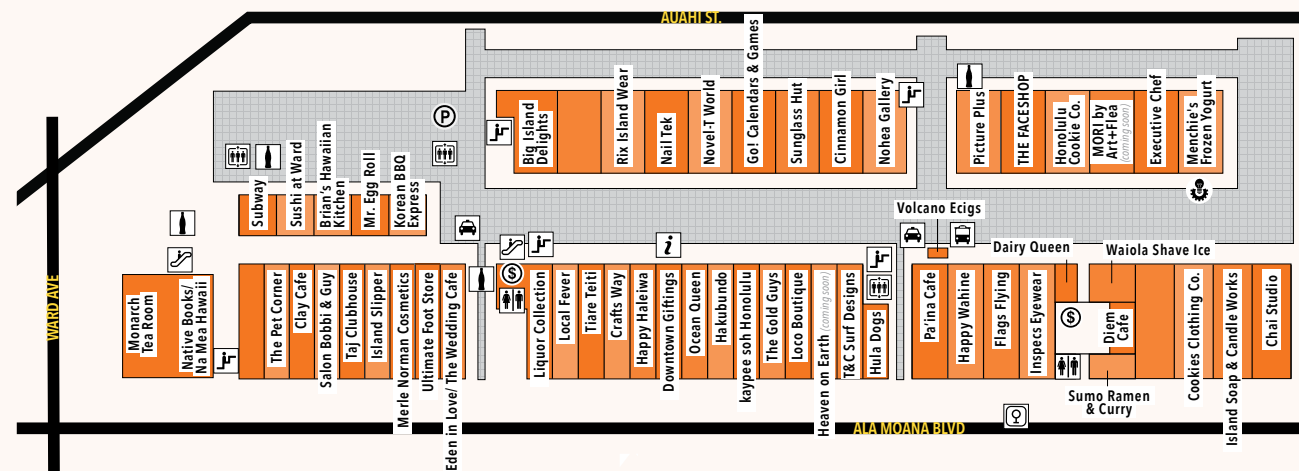

DIRECTORY

RETAIL • ENTERTAINMENT • DINING

LEGEND

Escalator エスカレーター	Taxi タクシー	Security Center セキュリティセンター	Valet バレーパーキング	Coke Machine 自動販売機
Elevator エレベーター	Stairs 階段	Parking パーキング	Aloha Bus Stop アロハバス停	City Bus Stop バス停
Trolley Stop トロリー停留所	Restrooms お手洗い	Additional Evening & Weekend Parking 夜間・週末のみ使用可能なパーキング	Volta Charging Location ウォルトチャージングステーション (電気自動車充電所)	Information インフォメーション
ATM	Gift Card Kiosk ギフトカードキオスク			

01 WARD GATEWAY CENTER DETAIL MAP

02 WARD ENTERTAINMENT CENTER MAP

03 WARD VILLAGE SHOPS DETAIL MAP

04 WARD WAREHOUSE DETAIL MAP

05 WARD CENTRE DETAIL MAP