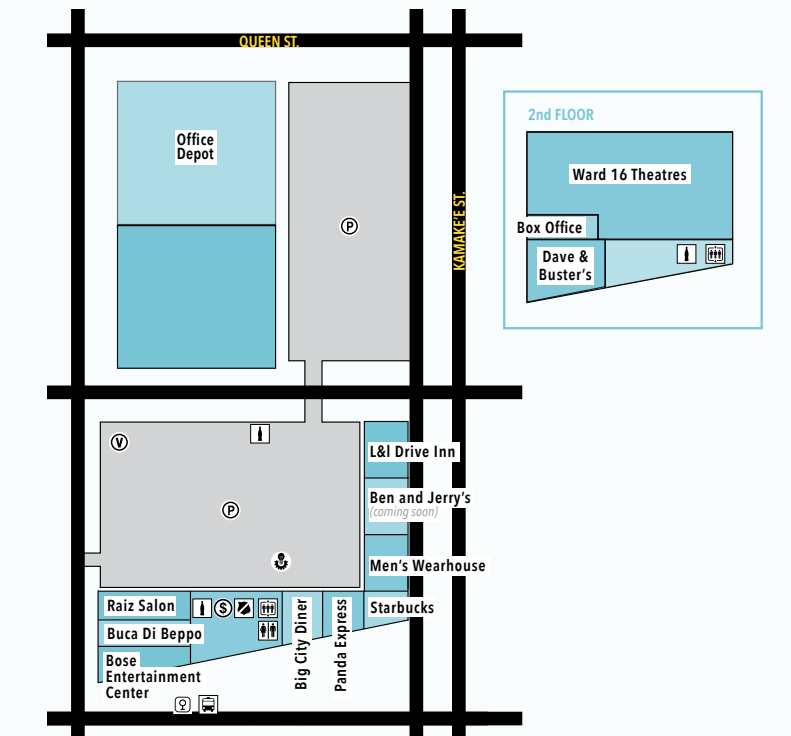

DIRECTORY

RETAIL • ENTERTAINMENT • DINING

LEGEND

Escalator エスカレーター	Taxi タクシー	Security Center セキュリティセンター	Valet バレーパーキング	Coke Machine 自動販売機
Elevator エレベーター	Stairs 階段	Parking パーキング	Aloha Bus Stop アロハバス停	City Bus Stop バス停
Trolley Stop トロリー停留所	Restrooms お手洗い	Additional Evening & Weekend Parking 夜間・週末のみ使用可能なパーキング	Volta Charging Location ウォルトチャージングステーション (電気自動車充電所)	Information インフォメーション
ATM	Gift Card Kiosk ギフトカードキオスク			

01 WARD GATEWAY CENTER DETAIL MAP

02 WARD ENTERTAINMENT CENTER MAP

03 WARD VILLAGE SHOPS DETAIL MAP

04 WARD WAREHOUSE DETAIL MAP

05 WARD CENTRE DETAIL MAP