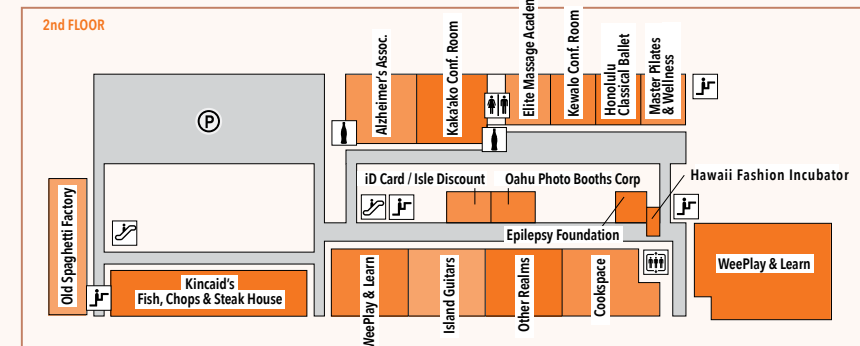

DIRECTORY

RETAIL • ENTERTAINMENT • DINING

LEGEND

Escalator エスカレーター	Taxi タクシー	Security Center セキュリティセンター	Valet バレーパーキング	Coke Machine 自動販売機
Elevator エレベーター	Stairs 階段	Parking パーキング	Aloha Bus Stop アロハバス停	City Bus Stop バス停
Trolley Stop トロリー停留所	Restrooms お手洗い	Additional Evening & Weekend Parking 夜間・週末のみ使用可能なパーキング	Volta Charging Location ウォルトチャージングステーション (電気自動車充電所)	Information インフォメーション
ATM	Gift Card Kiosk ギフトカードキオスク			

01 WARD GATEWAY CENTER DETAIL MAP

02 WARD ENTERTAINMENT CENTER MAP

03 WARD VILLAGE SHOPS DETAIL MAP

04 WARD WAREHOUSE DETAIL MAP

05 WARD CENTRE DETAIL MAP