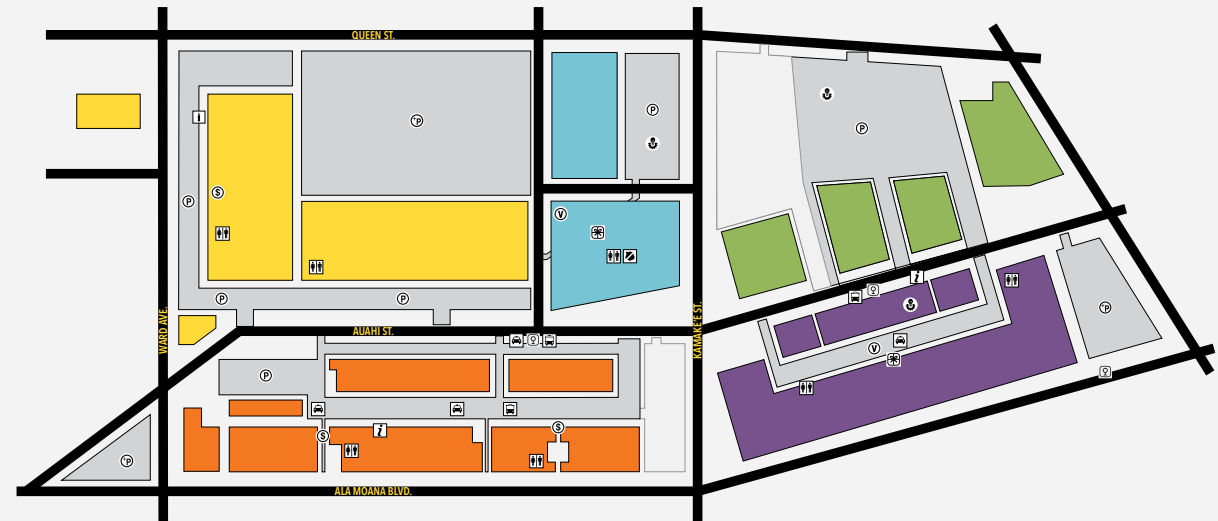

DIRECTORY

RETAIL • ENTERTAINMENT • DINING

LEGEND

Escalator エスカレーター	Taxi タクシー	Security Center セキュリティセンター	Valet バレーパーキング	Coke Machine 自動販売機
Elevator エレベーター	Stairs 階段	Parking パーキング	Aloha Bus Stop アロハバス停	City Bus Stop バス停
Trolley Stop トロリー停留所	Restrooms お手洗い	Additional Evening & Weekend Parking 夜間・週末のみ使用可能なパーキング	Volta Charging Location ウォルトチャージングステーション (電気自動車充電所)	Information インフォメーション
ATM	Gift Card Kiosk ギフトカードキオスク			

01 WARD GATEWAY CENTER DETAIL MAP

02 WARD ENTERTAINMENT CENTER MAP

03 WARD VILLAGE SHOPS DETAIL MAP

04 WARD WAREHOUSE DETAIL MAP

05 WARD CENTRE DETAIL MAP