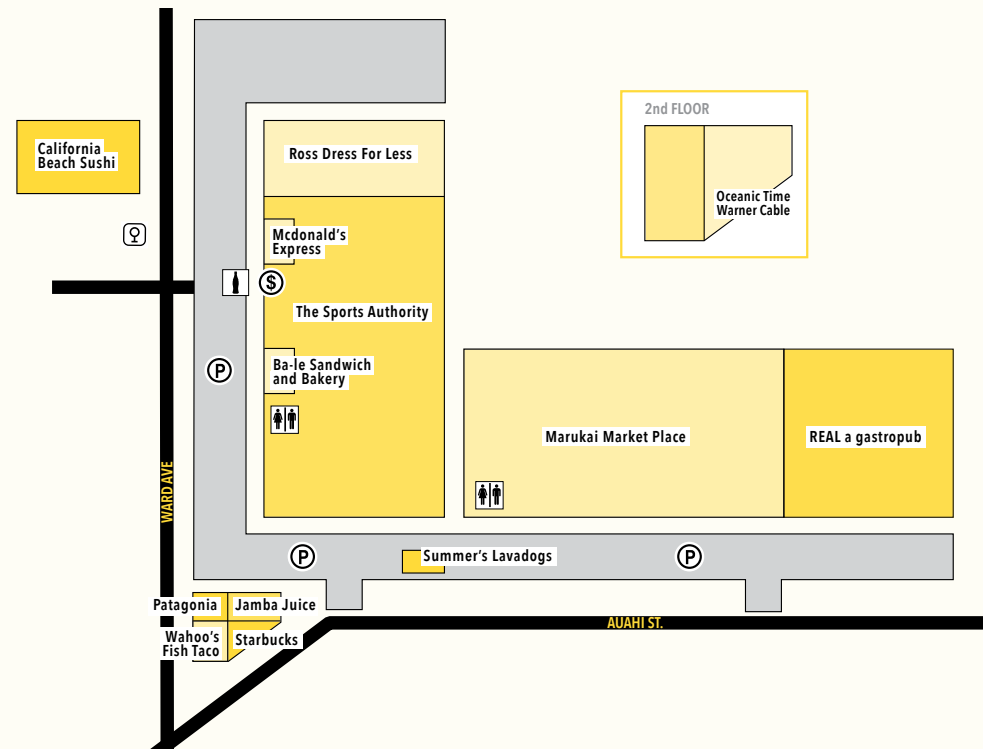

DIRECTORY

RETAIL • ENTERTAINMENT • DINING

LEGEND

Escalator エスカレーター	Taxi タクシー	Security Center セキュリティセンター	Valet バレーパーキング	Coke Machine 自動販売機
Elevator エレベーター	Stairs 階段	Parking パーキング	Aloha Bus Stop アロハバス停	City Bus Stop バス停
Trolley Stop トロリー停留所	Restrooms お手洗い	Additional Evening & Weekend Parking 夜間・週末のみ使用可能なパーキング	Volta Charging Location ウォルトチャージングステーション (電気自動車充電所)	Information インフォメーション
ATM	Gift Card Kiosk ギフトカードキオスク			

01 WARD GATEWAY CENTER DETAIL MAP

02 WARD ENTERTAINMENT CENTER MAP

03 WARD VILLAGE SHOPS DETAIL MAP

04 WARD WAREHOUSE DETAIL MAP

05 WARD CENTRE DETAIL MAP